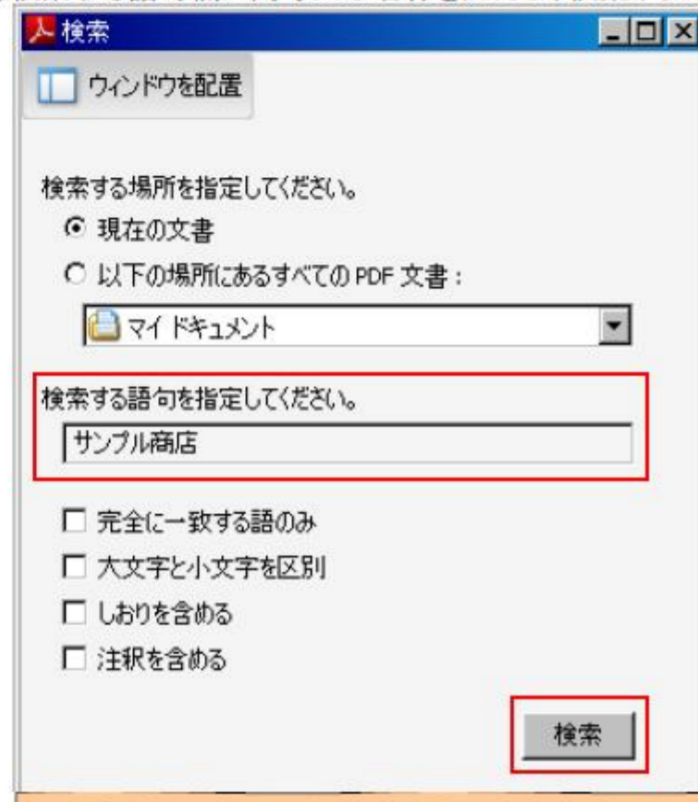

※ 業者統一番号の検索方法

①画面上の任意の場所でマウスを右クリックして、[検索]を選択し、検索画面を表示します。

②検索する語句欄に商号又は名称を入力し、検索ボタンを押下します。

③合致した文字列が反転しますので、業者統一番号を確認します。

平成20・21年度入札参加資格者名簿

No.	業者統一番号	商号又は名称	所在地
1	2XXXXXXXX	株式会社サンプル商店	名古屋市〇〇区△△町999-999
2	2XXXXXXXX	株式会社サンプル販売	名古屋市〇〇区△△町999-999
3	2XXXXXXXX	株式会社サンプル商社	名古屋市〇〇区△△町999-999
4	2XXXXXXXX	株式会社サンプル造園	名古屋市〇〇区△△町999-999
5	2XXXXXXXX	株式会社サンプル工務店	名古屋市〇〇区△△町999-999
6	2XXXXXXXX	株式会社サンプル印刷	名古屋市〇〇区△△町999-999
7	2XXXXXXXX	株式会社サンプルクリーニング	名古屋市〇〇区△△町999-999