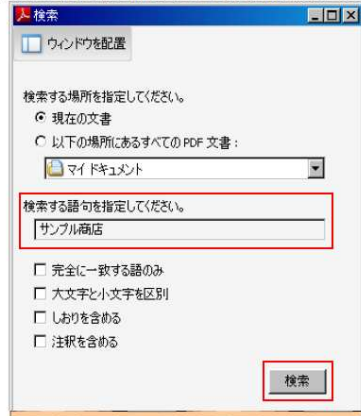

※業者統一番号の検索方法

①画面上の任意の場所でマウスを右クリックして、[検索]を選択し、検索画面を表示します。

②検索する語句欄に商号又は名称を入力し、検索ボタンを押下します。

③合致した文字列が反転しますので、業者統一番号を確認します。

平成20・21年度入札参加資格者名簿

No.	業者統一番号	商号又は名称	所在地
1	2XXXXXXXX	株式会社サンプル商店	名古屋市〇〇区△△町999-999
2	2XXXXXXXX	株式会社サンプル販売	名古屋市〇〇区△△町999-999
3	2XXXXXXXX	株式会社サンプル商社	名古屋市〇〇区△△町999-999
4	2XXXXXXXX	株式会社サンプル造園	名古屋市〇〇区△△町999-999
5	2XXXXXXXX	株式会社サンプル工務店	名古屋市〇〇区△△町999-999
6	2XXXXXXXX	株式会社サンプル印刷	名古屋市〇〇区△△町999-999
7	2XXXXXXXX	株式会社サンプルクリーニング	名古屋市〇〇区△△町999-999