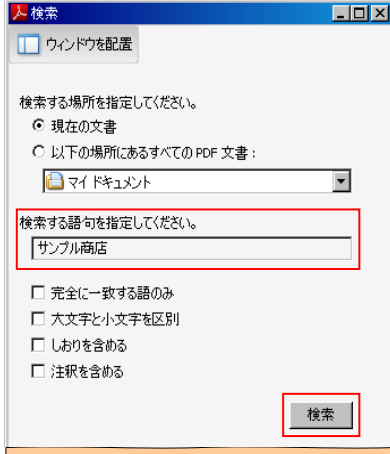

※ 業者統一番号の検索方法

①画面上の任意の場所でマウスを右クリックして、[検索]を選択し、検索画面を表示します。

②検索する語句欄に商号又は名称を入力し、検索ボタンを押下します。

③合致した文字列が反転しますので、業者統一番号を確認します。